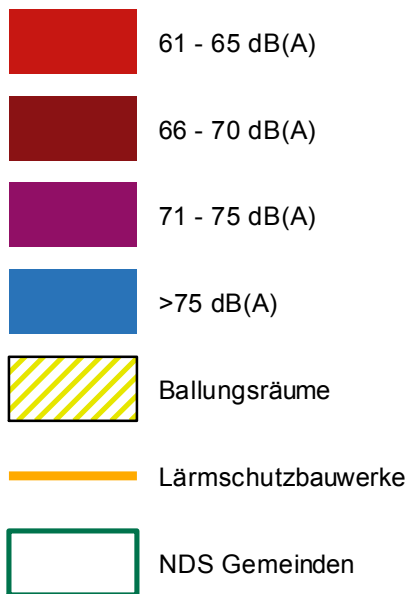

NI Umweltkarten

Quelle: Auszug aus den Geobasisdaten des Landesamtes für Geoinformation und Landesvermessung Niedersachsen.

© 2018

Niedersächsisches Ministerium für Umwelt, Energie, Bauen und Klimaschutz

Maßstab: 1:50.000

Legende

Straßenlärm Lden

Pegel

Straßen

Gattung