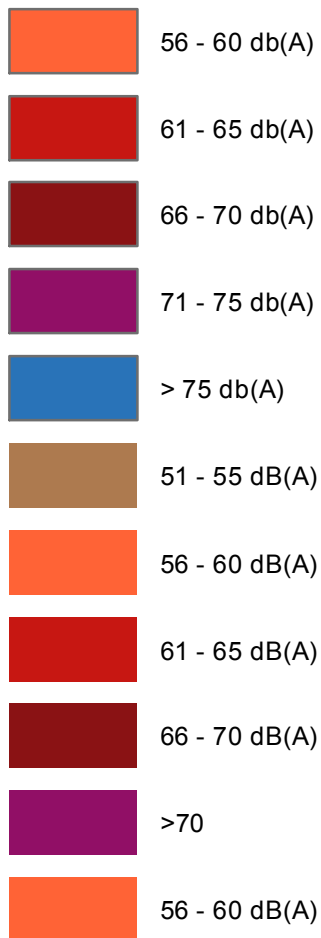

Maßstab: 1:50.000

Legende

Straßenlärm Lden

Pegel

Straßen

Gattung