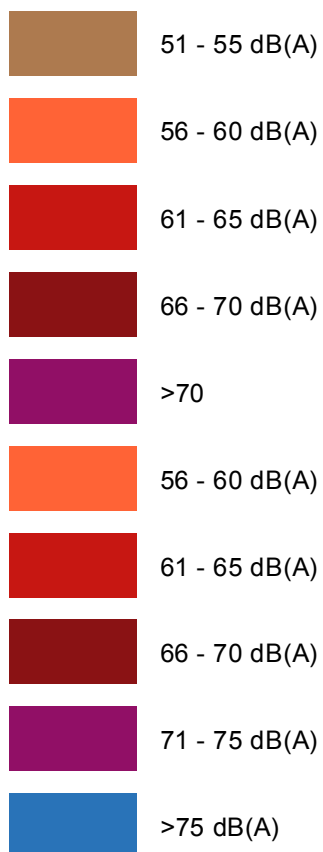

Quelle: Auszug aus den Geobasisdaten des Landesamtes für Geoinformation und Landesvermessung Niedersachsen.

© 2018

Maßstab: 1:25.000

Datum: 04.06.2018

# Legende

## Straßenlärm Lden

### Pegel