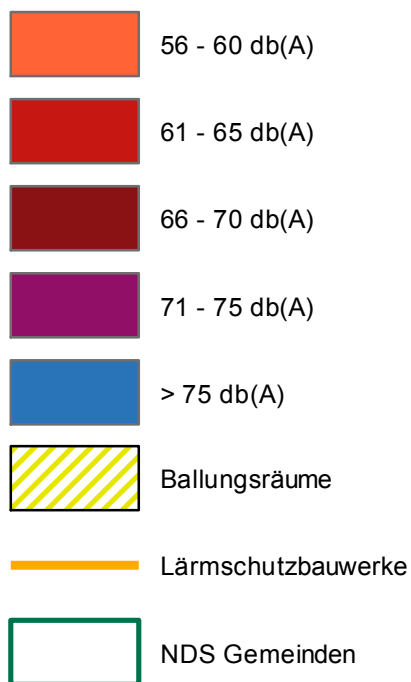

Quelle: Auszug aus den Geobasisdaten des Landesamtes für Geoinformation und Landesvermessung Niedersachsen.

© 2018

Maßstab: 1:25.000

Datum: 04.06.2018

### Pegel