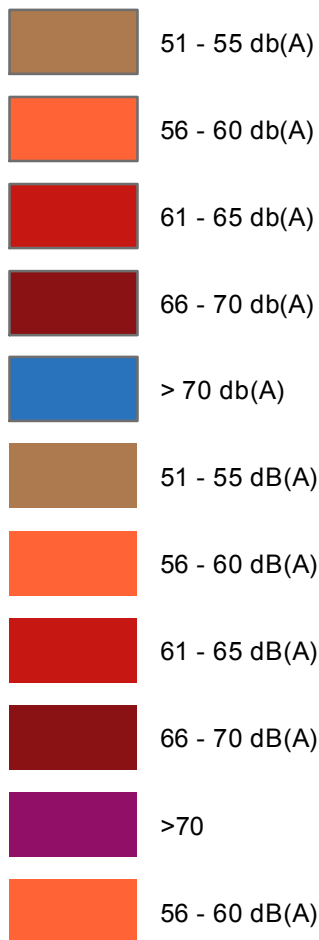

Quelle: Auszug aus den Geobasisdaten des Landesamtes für Geoinformation und Landesvermessung Niedersachsen.

© 2018

Maßstab: 1:25.000

Datum: 04.06.2018

Legende

Straßenlärm Ln

Pegel

Straßen

Gattung